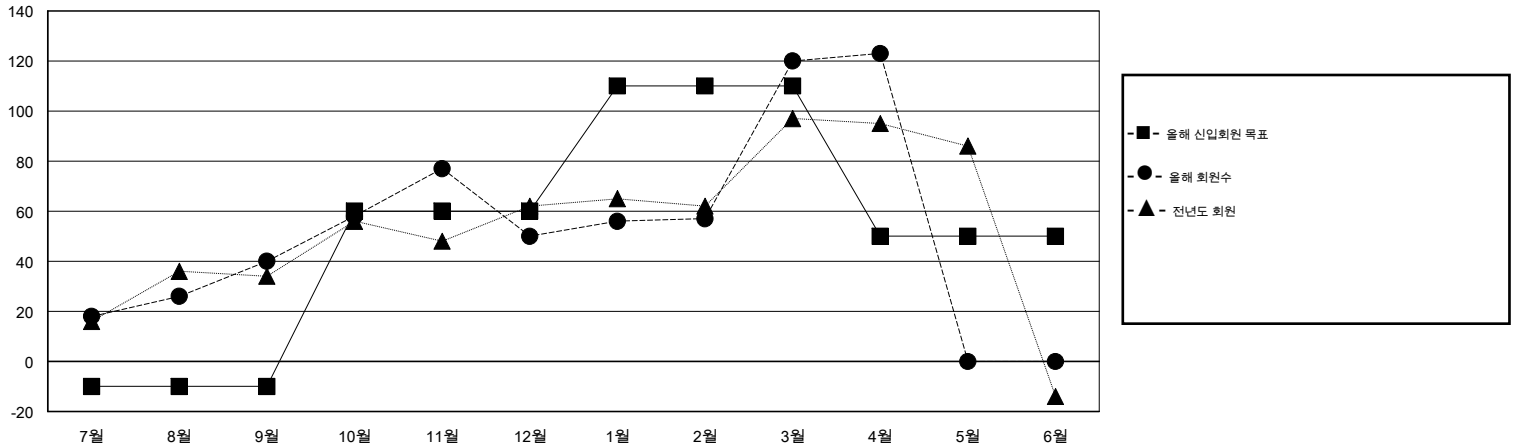

# MONTHLY MEMBERSHIP PROGRESS REPORT

District 354 G

Results as of: 4/30/2016

GMT: Joong-Ho Son

장소 REPUBLIC OF KOREA

현장지역 GMT 5

클럽					회원 1인당				
결과- 2015-2016					결과- 2015-2016				
사분기	신생클럽 목표	신생클럽	해산된 클럽	순 증감/감소	사분기	신입회원 목표	추가된 차터 및 신입 회원	퇴회 회원	순 증감/감소
7월/8월/9월	0	0	0	0	7월/8월/9월	-10	86	46	40
10월/11월/12월	1	0	1	-1	10월/11월/12월	70	70	60	10
1월/2월/3월	0	2	0	2	1월/2월/3월	50	102	32	70
4월/5월/6월	0	0	0	0	4월/5월/6월	-60	17	14	3

목표 및 누적 신생클럽 수

목표 및 누적 회원수

해산된 클럽: 1	1명 이상의 신입회원을 등록한 46 CLUBS OF 51	성별 분포	
		남성	1,982 (78.87%)
		여성	531 (21.13%)
퇴회회원		가족단위 회원	0
작고	6	세대주	0
클럽해산	10	비 세대주	0
기타	136		
합계	152		

[여기에 클릭하여 현황보고 내용 검토](#)