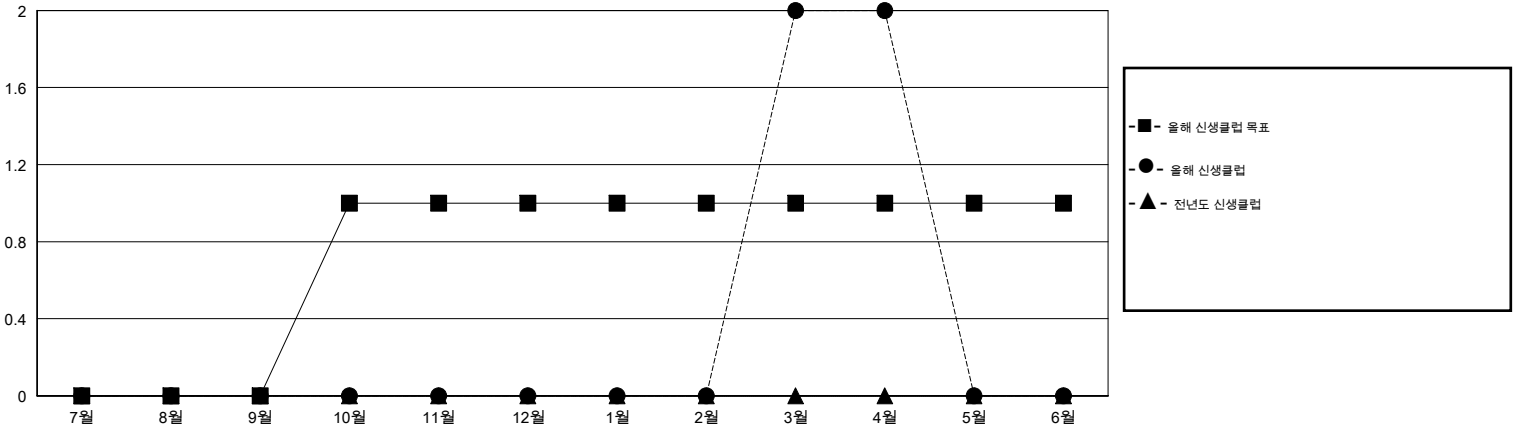

# MONTHLY MEMBERSHIP PROGRESS REPORT

District 354 G

Results as of: 4/30/2016

GMT: Joong-Ho Son

장소 REPUBLIC OF KOREA

현장지역 GMT 5

클럽					회원 1인당				
결과- 2015-2016					결과- 2015-2016				
사분기	신생클럽 목표	신생클럽	해산된 클럽	순 증감/감소	사분기	신입회원 목표	추가된 차터 및 신입 회원	퇴회 회원	순 증감/감소
7월/8월/9월	0	0	0	0	7월/8월/9월	-10	86	46	40
10월/11월/12월	1	0	1	-1	10월/11월/12월	70	70	60	10
1월/2월/3월	0	2	0	2	1월/2월/3월	50	102	32	70
4월/5월/6월	0	0	0	0	4월/5월/6월	-60	17	14	3

목표 및 누적 신생클럽 수

목표 및 누적 회원수

해산된 클럽: 1	1명 이상의 신입회원을 등록한 46 CLUBS OF 51	성별 분포	
		남성	1,982 (78.87%)
		여성	531 (21.13%)
퇴회회원		가족단위 회원	0
작고	6	세대주	0
클럽해산	10	비 세대주	0
기타	136		
합계	152		

[여기에 클릭하여 현황보고 내용 검토](#)